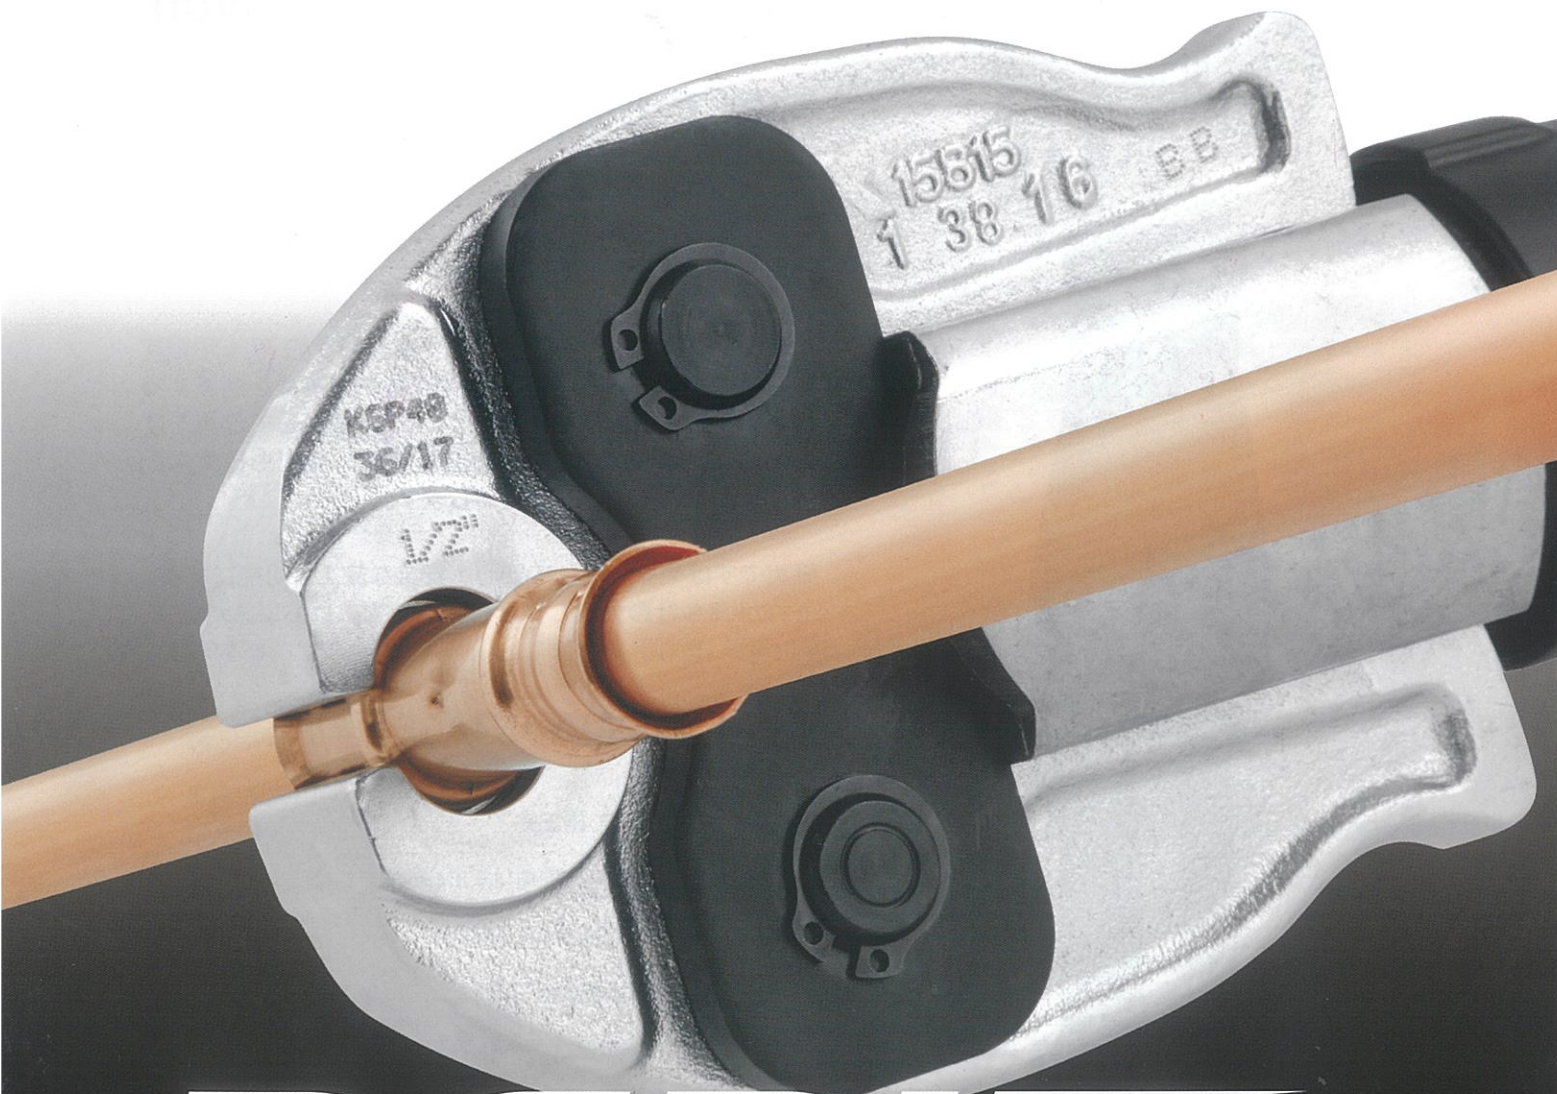

Original. Patented. Proven.

火無し銅配管継手

RLS社製銅配管継手カタログ

低温・空調設備関連機器

配管工事に新時代到来

火無し施工の概念が変わる銅配管継手

RAPID LOCK

RLS社製火無し銅配管継手 ラピッドロック