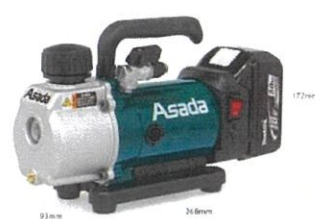

☆被覆銅管
 へアコイル 6.35×9.52 20m
 価格は店頭にて!

☆電線
 V V F 1.6×2c~1.6×3c
 V V F 2.0×2c~2.0×3c
 価格は店頭にて!

☆粘着テープ
 HV50-1 1ケース(80個入り)
 期間中特価にて!

Panasonic 手締め 9.4mm LED 55分 充電
STICK IMPACT DRIVER

7.2Vスティックインパクトドライバー
EZ7521LA2S-B

2WAY LEDライトで場所・狭所作業をサポート

- 付属品
- 電池パック
- 急速充電器
- プラスチックケース

Panasonic

様々なシーンでマルチに活躍!
 工事用充電LEDマルチライト 7.2V

EZ3720T

マグネットベース付

移転セール大特価! **6台限定**
 パナソニックペン型ドライバー
 EZ7521LA2S-B(黒) 定価:29,000
 「セール特典にて7.2V
 仕様マルチライト(赤)付」
¥19,800 (税抜)