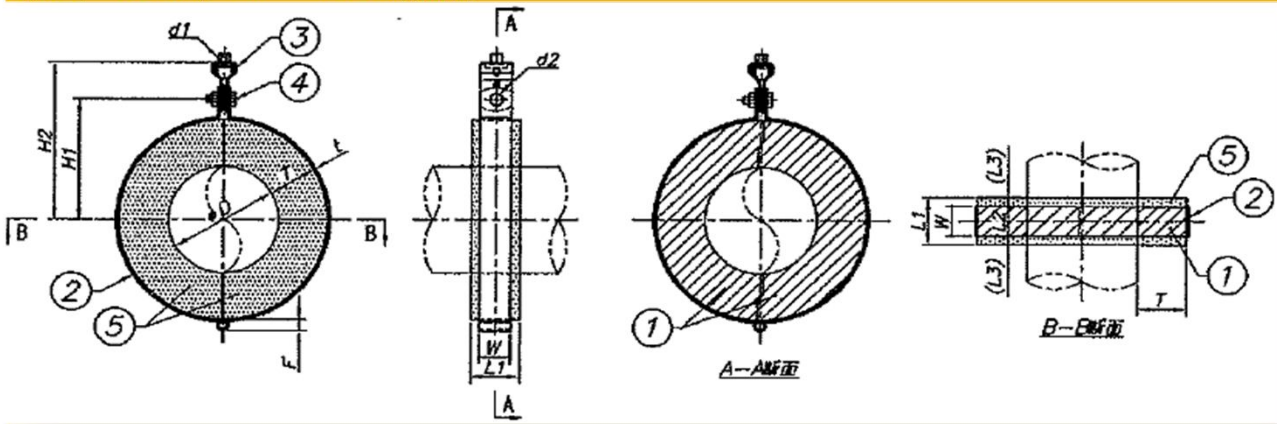

Armaflex NEWS

アーマフレックスに、配管サポート材ができました。

それは、「UCスリーパー」

台型 UCスリーパー DAU規格

- ①インシュレーションスリーパー
- ②Uバンド
- ③アーマフレックス 6t

SGP		厚み L1	スリーパー厚み T mm								Uバンド		
配管 A呼称	外径 φD		20t		30t		40t		50t		幅 W	ホルト長 E	ホルトナット d
15	21.7	37 mm	C	P	41	92	64	112			25 mm	41 mm	W3/8
20	27.2		42	78	49	98	55	118					
25	34.0		50	85	56	105	62	125	68	145			
32	42.7		58	94	64	114	70	134	77	154			
40	48.6				71	120	76	140	82	160			
50	60.5				82	132	88	152	95	172			
65	76.3				97	148	104	168	111	188			
80	89.1				111	161	116	181	124	201			
100	114.3	44 mm			135	186	143	206	150	226	32 mm	43 mm	W1/2
125	139.8		161	213	167	233	175	253					
150	165.2		188	238	195	258	201	278					

台型 UCスリーパー DAU規格

配管 A呼称	20t	30t	40t	50t
15		DAU15A30t	DAU15A40t	
20	DAU20A20t	DAU20A30t	DAU20A40t	
25	DAU25A20t	DAU25A30t	DAU25A40t	DAU25A50t
32	DAU32A20t	DAU32A30t	DAU32A40t	DAU32A50t
40		DAU40A30t	DAU40A40t	DAU40A50t
50		DAU50A30t	DAU50A40t	DAU50A50t
65		DAU65A30t	DAU65A40t	DAU65A50t
80		DAU80A30t	DAU80A40t	DAU80A50t
100		DAU100A30t	DAU100A40t	DAU100A50t
125		DAU125A30t	DAU125A40t	DAU125A50t
150		DAU150A30t	DAU150A40t	DAU150A50t

発行元 : 東洋コルク(株) 九州営業グループ **【松本】**
 〒823-0016 福岡県宮若市四郎丸494番地1
 TEL : 0949-32-9333 FAX : 0949-32-9331

吊型 UCスリーパー HBT規格

SGP		厚み L1	スリーパー厚み T mm								バンド幅 W	タン バックル d1	ボルト ナット d2
配管 A呼称	外径 φD		20t		30t		40t		50t				
15	21.7	37 mm			58	98	68	108			25 mm	W3/8	W5/16
20	27.2		51	91	61	101	71	111					
25	34.0		54	94	64	104	74	114	84	124			
32	42.7		58	98	68	108	78	118	88	128			
40	48.6				71	111	81	121	91	131			
50	60.5				77	117	87	127	97	137			
65	76.3	44 mm			85	125	95	135	105	145	32 mm	W1/2	W3/8
80	89.1				92	132	102	142	112	152			
100	114.3				104	144	114	154	124	164			
125	139.8				124	166	134	176	144	186			
150	165.2				137	179	147	189	157	199			