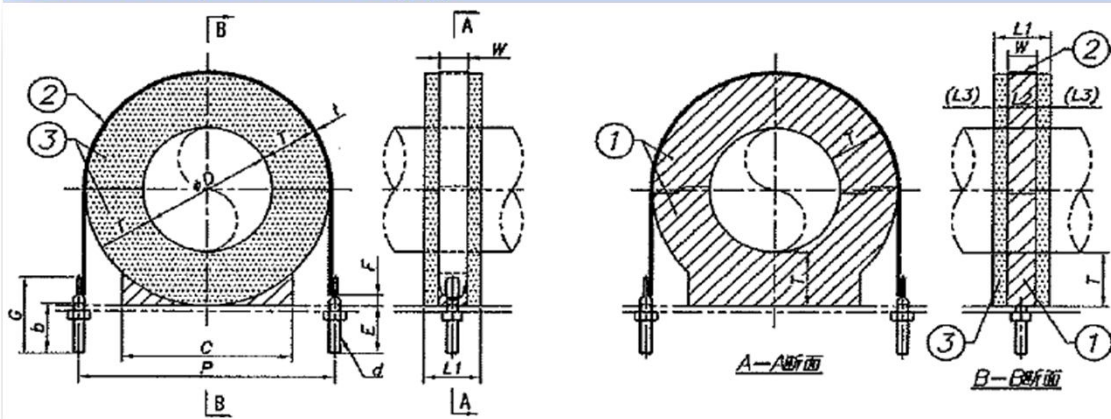

Armaflex NEWS

アーマフレックスに、配管サポート材ができました。

それは、「UCスリーパー」

台型 UCスリーパー DAU規格

- ①インシュレーションスリーパー
- ②Uバンド
- ③アーマフレックス 6t

SGP		厚み L1	スリーパー厚み T mm								Uバンド		
配管 A呼称	外径 φD		20t		30t		40t		50t		幅 W	ホルト長 E	ホルトナット d
15	21.7	37 mm	C	P	41	92	64	112			25 mm	41 mm	W3/8
20	27.2		42	78	49	98	55	118					
25	34.0		50	85	56	105	62	125	68	145			
32	42.7		58	94	64	114	70	134	77	154			
40	48.6				71	120	76	140	82	160			
50	60.5				82	132	88	152	95	172			
65	76.3				97	148	104	168	111	188			
80	89.1				111	161	116	181	124	201			
100	114.3	44 mm			135	186	143	206	150	226	32 mm	43 mm	W1/2
125	139.8		161	213	167	233	175	253					
150	165.2		188	238	195	258	201	278					

台型 UCスリーパー DAU規格

配管 A呼称	20t	30t	40t	50t
15		DAU15A30t	DAU15A40t	
20	DAU20A20t	DAU20A30t	DAU20A40t	
25	DAU25A20t	DAU25A30t	DAU25A40t	DAU25A50t
32	DAU32A20t	DAU32A30t	DAU32A40t	DAU32A50t
40		DAU40A30t	DAU40A40t	DAU40A50t
50		DAU50A30t	DAU50A40t	DAU50A50t
65		DAU65A30t	DAU65A40t	DAU65A50t
80		DAU80A30t	DAU80A40t	DAU80A50t
100		DAU100A30t	DAU100A40t	DAU100A50t
125		DAU125A30t	DAU125A40t	DAU125A50t
150		DAU150A30t	DAU150A40t	DAU150A50t

発行元 : 東洋コルク(株) 九州営業グループ **【松本】**
 〒823-0016 福岡県宮若市四郎丸494番地1
 TEL : 0949-32-9333 FAX : 0949-32-9331

吊型 UCスリーパー HBT規格

SGP		厚み L1	スリーパー厚み T mm								バンド幅 W	タン バックル d1	ボルト ナット d2
配管 A呼称	外径 φD		20t		30t		40t		50t				
15	21.7	37 mm			58	98	68	108			25 mm	W3/8	W5/16
20	27.2		51	91	61	101	71	111					
25	34.0		54	94	64	104	74	114	84	124			
32	42.7		58	98	68	108	78	118	88	128			
40	48.6				71	111	81	121	91	131			
50	60.5				77	117	87	127	97	137			
65	76.3	44 mm			85	125	95	135	105	145	32 mm	W1/2	W3/8
80	89.1				92	132	102	142	112	152			
100	114.3				104	144	114	154	124	164			
125	139.8				124	166	134	176	144	186			
150	165.2				137	179	147	189	157	199			